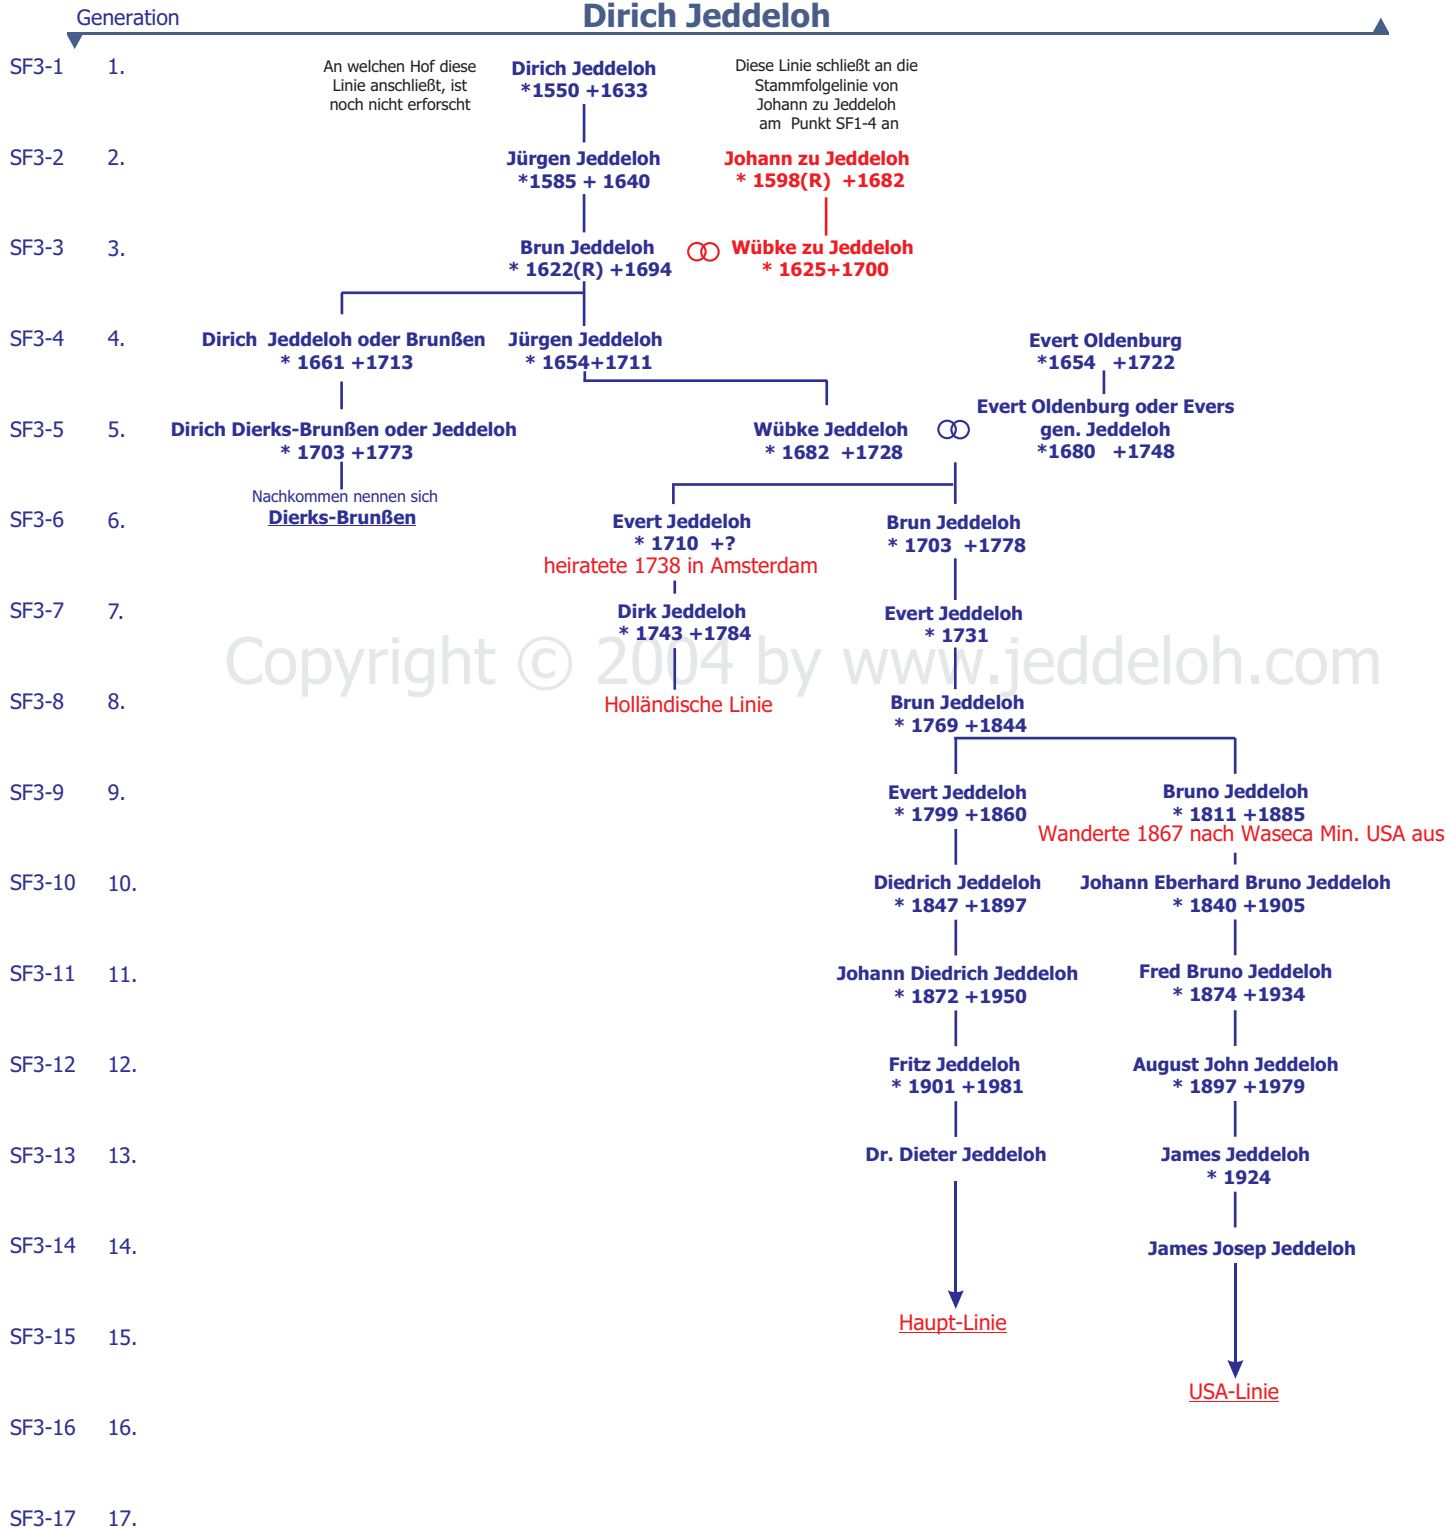

Stammfolge (SF3) für Dirich Jeddelloh

↓ Diese Linie ist bis in die Gegenwart vorhanden.

* Geburt
+ Tod
⚭ Heirat

R errechnet
U um
V vor

Erstellt am 02.08.06
Horst zu Jeddelloh
horst@zujeddelloh.de
www.jeddelloh.com