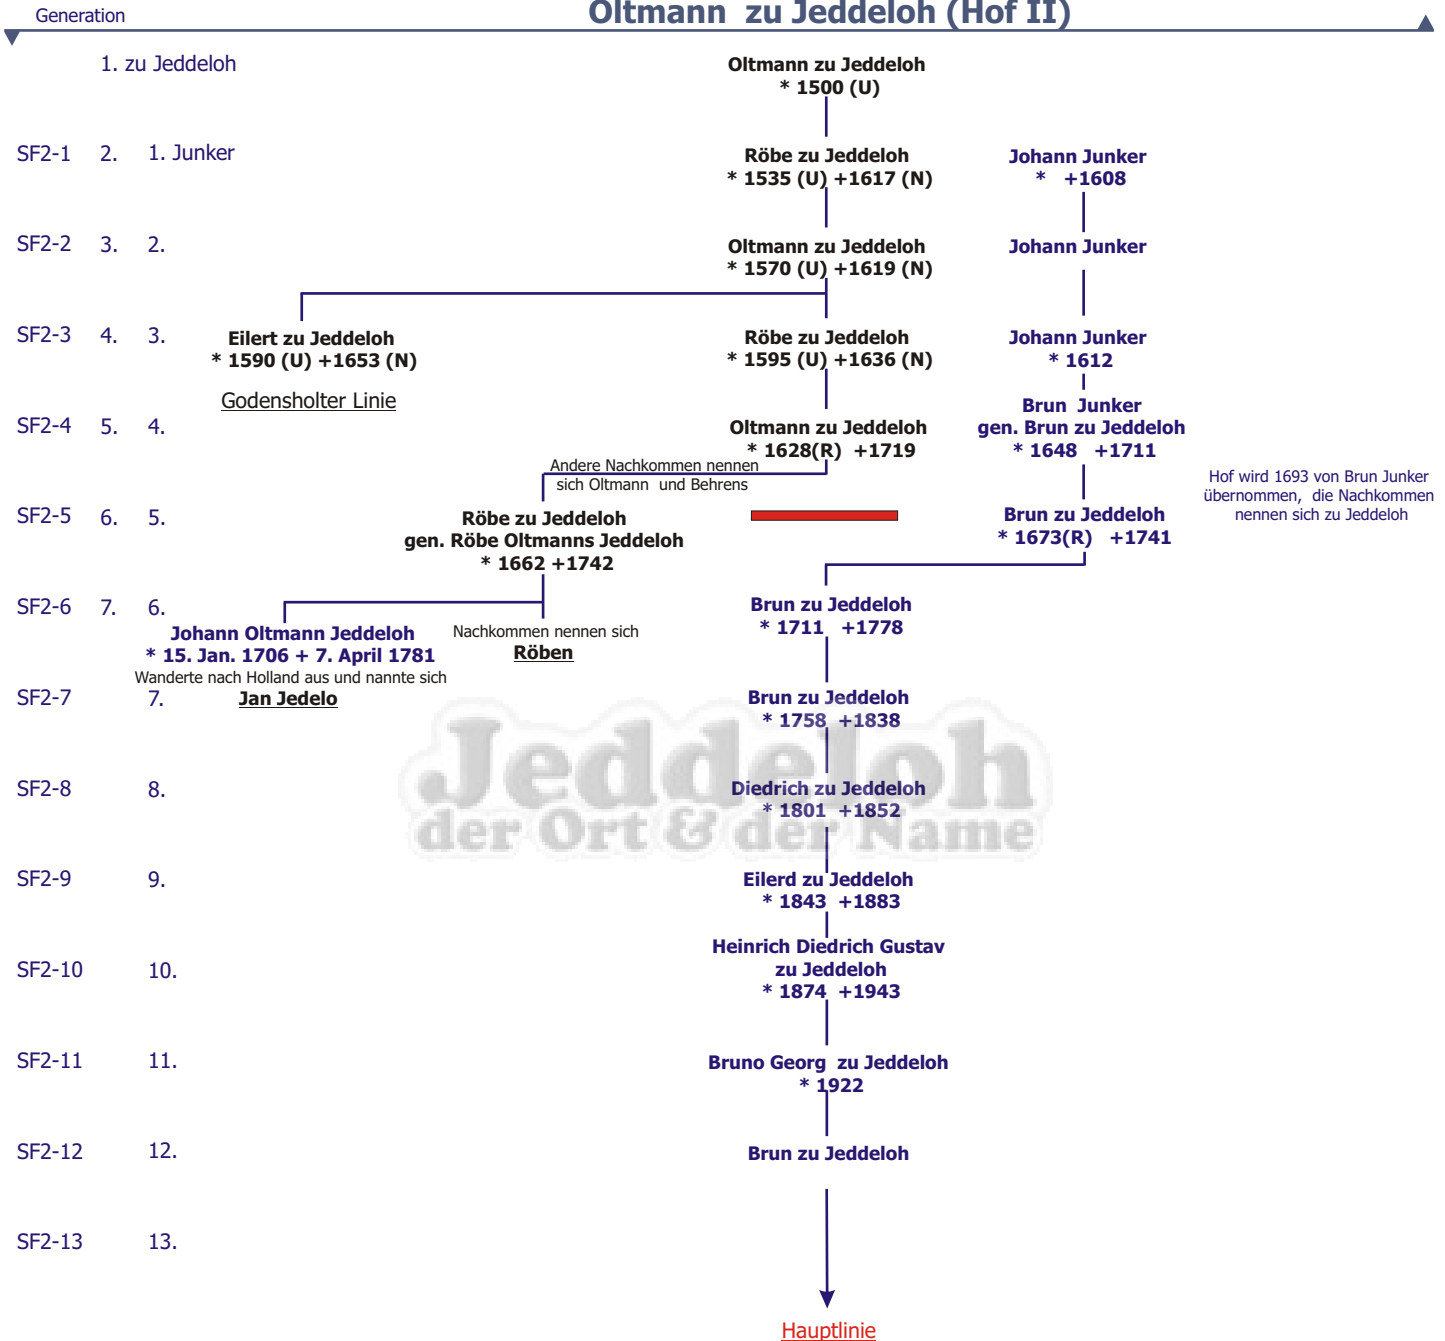

Stammfolge (SF2) mit Nebenlinien von
Oltmann zu Jeddelloh (Hof II)

↓ Diese Linie ist bis in die Gegenwart vorhanden.

* Geburt
 † Tod
 ⚭ Heirat
 R errechnet
 U um
 V vor

Erstellt am 7. 8. 04
 Horst zu Jeddelloh
 horst@zujeddelloh.de
 www.zujeddelloh.de